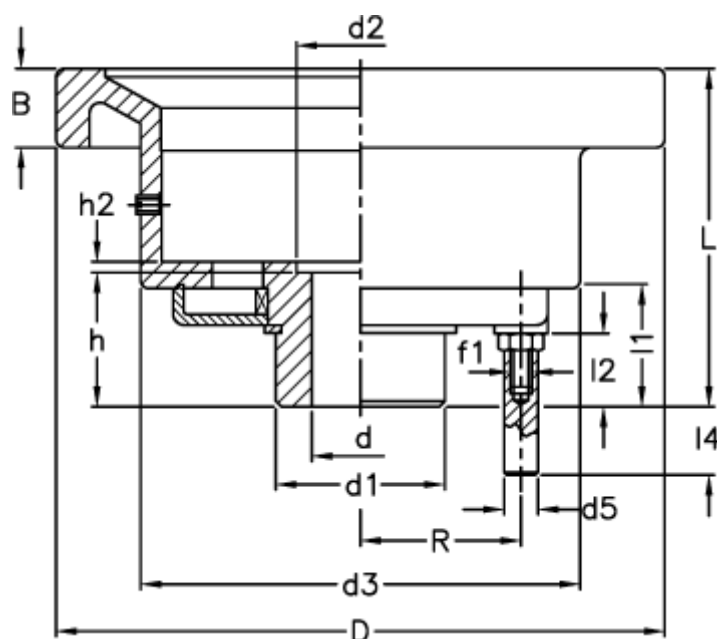

Article number: 2307028602
 Description: E+G Solid handwheel
 VAD.125-PXX2-A12

Measures

B	= 15	h	= 22.5
D	= 125	h2	= 4.0
d1	= 32	L	= 65.5
d2	= 22.5	l1	= 19.0
d3	= 76	l2	= 12.0
d5	= 6	l4	= 13.1
d H7	= 12	R	= 28.5
f1	= M4		